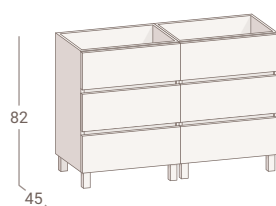

LANS 3 CAJONES

Mueble + patas de 60 (x2)
Espejo Luna 120x80
Encimera cerámica Extrafino 2 senos
Total Conjunto

P.V.P. Oferta