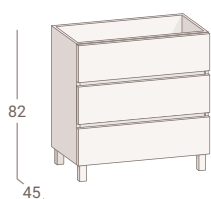

LANS 3 CAJONES

Mueble + patas

Espejo Luna

Encimera cerámica Extrafino

Total Conjunto

P.V.P. Oferta