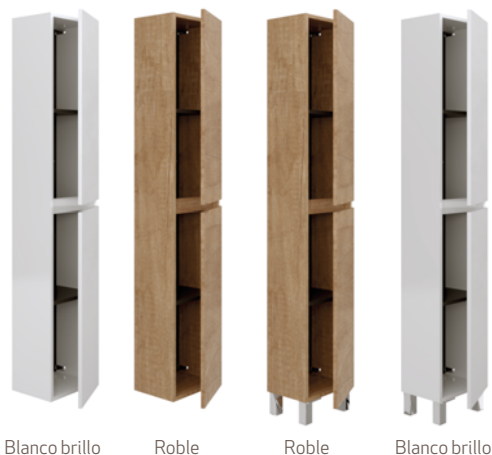

- Blanco 761860001
- Roble 761860002

- Apertura Pull
- Reversible
- Interior en antracita

Blanco brillo Roble Roble Blanco brillo

Blanco brillo Roble

SIL

COLUMNA

132x36x32

76122103